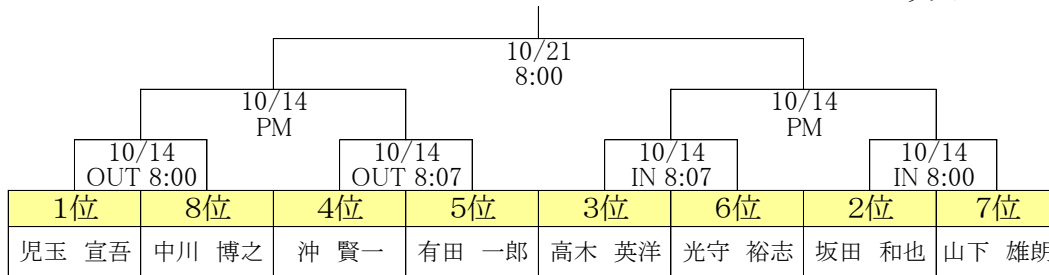

平成30年度 CLUB CHAMPIONSHIP

[予選成績]

【 ROYAL TOUR TEE コースレート 75.8 】

(敬称略)

Rank	Player	Out①	In②	Out③	Gross	備考
1	川原 利之	39	36	40	115	決勝辞退
2	児玉 宣吾	39	45	39	123	通過
3	坂田 和也	42	42	40	124	通過
4	高木 英洋	46	39	42	127	通過
5	沖 賢一	42	46	44	132	通過 ※カウントバック
6	有田 一郎	45	46	41	132	通過
7	光守 裕志	43	47	46	136	通過
8	山下 雄朗	51	44	44	139	通過
9	中川 博之	47	52	42	141	繰上げ通過
10	中田 靖夫	46	54	42	142	
11	平工 直樹	42	49	54	145	※カウントバック
12	新田 量二	46	54	45	145	
13	玉田 幸治	49	51	48	148	
14	伴 伸二	48	56	46	150	
15	野地 秀明	47	66	52	165	

決勝トーナメント

準々・準決勝 平成30年10月14日(日)

18H マッチプレー スクラッチ

決勝 平成30年10月21日(日)

36H マッチプレー スクラッチ

*Throughout history, man has sought luxury in many forms,
yet the essence of luxury is timeless. Regus Crest represents the modern realization
of a timeless standard of luxury: "A New Tradition."*